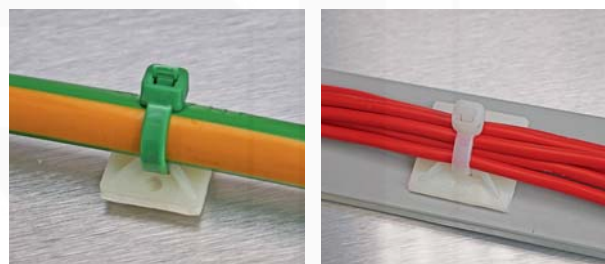

Upozornění:

Tyto příchytky nejsou vhodné k připevňování těžších břemen, pro venkovní použití a k připevňování na beton, kámen, zdivo a omítku.