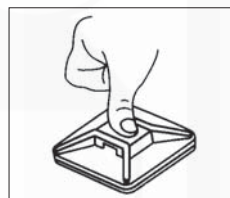

### Popis:

Samolepící příchytky umožňují rychlou a hospodárnou metodu připevnění kabelů, drátů a jiných lehkých břemen vázacími páskami na rovnou plochu, aniž by bylo nutné dělat otvor do materiálu. Ke zvýšení pevnosti je možné příchytku ještě připevnit šroubem.

### Upozornění:

Tyto příchytky nejsou vhodné k připevňování těžších břemen, pro venkovní použití a k připevňování na beton, kámen, zdivo a omítku.

### Postup montáže:

**1.** Nejprve očistěte povrch požadované plochy čistým hadříkem a odmašťovacím prostředkem (technický benzín, líh, isopropyl atd.)

**2.** Plochu nechte řádně vyschnout

**3.** Odstraňte ochrannou fólii. Při odstraňování fólie se vyvarujte dotyku lepicí plochy prstem, aby nedošlo ke znehodnocení lepidla na příchytce.

**4.** Příchytku přiložte na odmaštěnou plochu a min. 5 sekund pevně přitlačte.

**5.** Příchytku ponechte bez zátěže, aby lepidlo mohlo řádně zaschnout. Max. pevnosti je dosaženo po 3 - 8 hodinách (dle aktuální teploty).