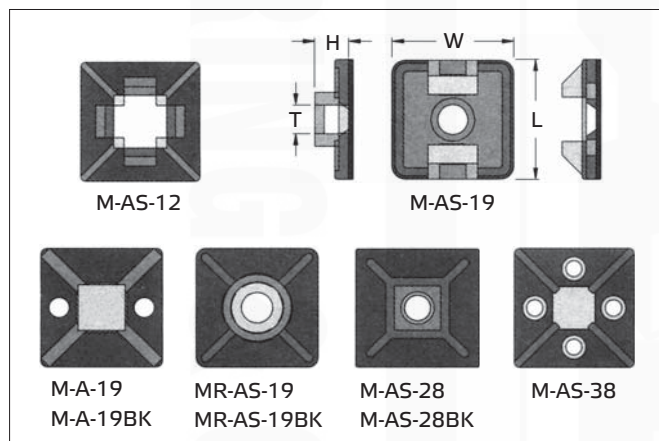

## Samolepící (šroubovací) příchytky pro vázací WAPRO® pásky

- Materiál: Nylon 66 (Polyamid 6.6)
- Barva: přírodní, černá
- Provozní teplota: -10°C až +50°C
- Pro v. teplota při použití šroubu: -40°C až +85°C
- Hořlavost: odpovídá UL94 V-2 (mimo lepidlo)
- Pevnost lepidla: 218 g / 25 x 25 mm

### Popis:

Samolepící příchytky umožňují rychlou a hospodárnou metodu připevnění kabelů, drátů a jiných lehkých břemen vázacími páskami na rovnou plochu, aniž by bylo nutné dělat otvor do materiálu. Ke zvýšení pevnosti je možné příchytku ještě připevnit šroubem.