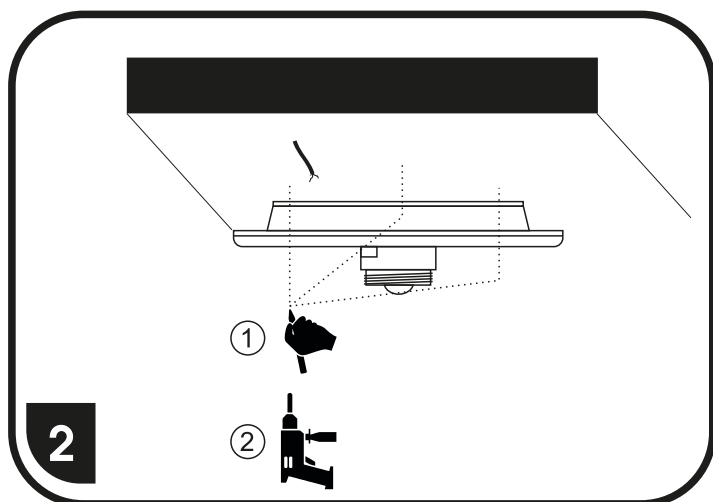

WHST78/LED

S ohledem na technické důvody související s funkcí svítidla, není vhodné světelný zdroj ze svítidla demontovat/vyměňovat.

Vzhľadom na technické dôvody súvisiace s funkčnosťou svietidla, nie je vhodné svetelný zdroj zo svietidla demontovať/vymieňať.