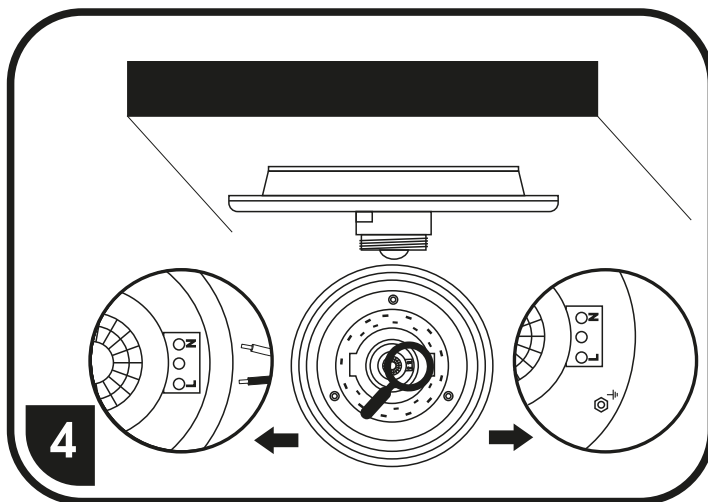

WHST78/LED

S ohledem na technické důvody související s funkcí svítidla, není vhodné světelný zdroj ze svítidla demontovat/vyměňovat.

Vzhľadom na technické dôvody súvisiace s funkčnosťou svietidla, nie je vhodné svetelný zdroj zo svietidla demontovať/vymieňať.