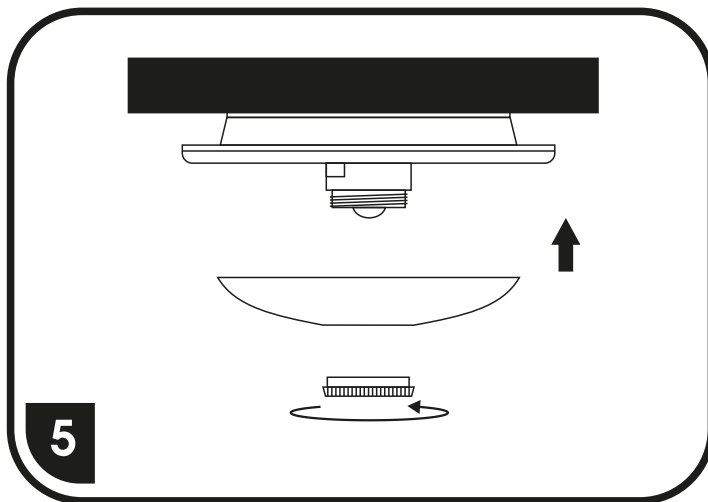

WHST78/LED

S ohledem na technické důvody související s funkcí svítidla, není vhodné světelný zdroj ze svítidla demontovat/vyměňovat.

Vzhľadom na technické dôvody súvisiace s funkčnosťou svietidla, nie je vhodné svetelný zdroj zo svietidla demontovať/vymieňať.