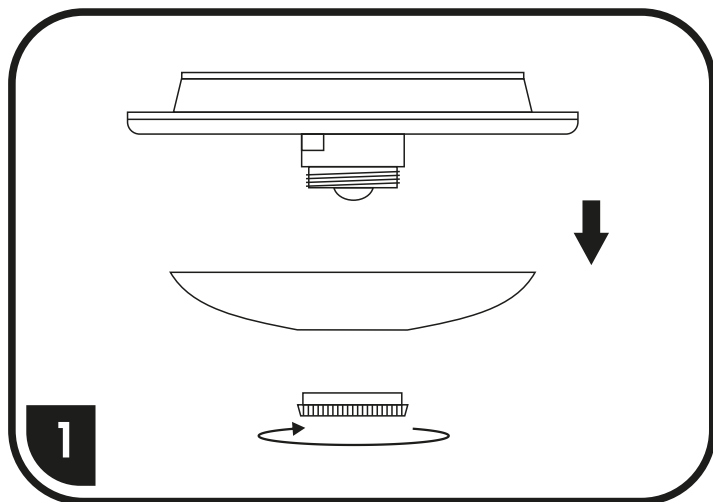

WHST78/LED

S ohledem na technické důvody související s funkcí svítidla, není vhodné světelný zdroj ze svítidla demontovat/vyměňovat.

Vzhľadom na technické dôvody súvisiace s funkčnosťou svietidla, nie je vhodné svetelný zdroj zo svietidla demontovať/vymieňať.