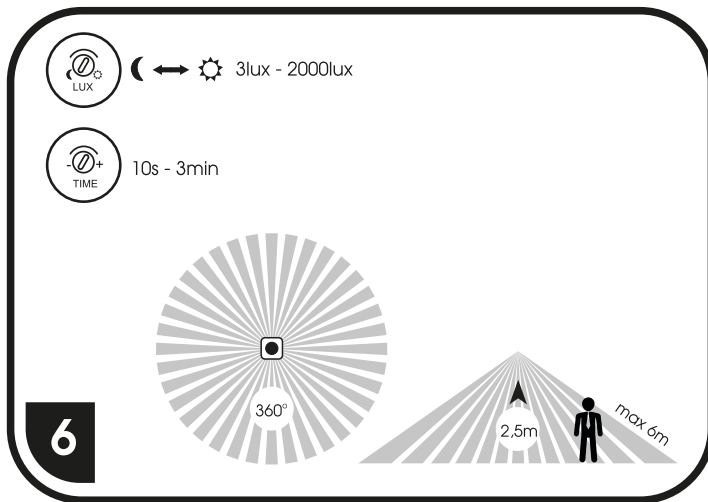

WHST78/LED

S ohledem na technické důvody související s funkcí svítidla, není vhodné světelný zdroj ze svítidla demontovat/vyměňovat.

Vzhľadom na technické dôvody súvisiace s funkčnosťou svietidla, nie je vhodné svetelný zdroj zo svietidla demontovať/vymieňať.