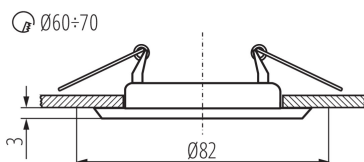

Stropní bodové svítidlo

Bodovky ARGUS jsou nejpobulárnější a zároveň vzhledově nejjednodušší vestavná bodová svítidla. Rozmanitost tvarů a barev umožní každému milovníkovi klasiky, najít něco pro sebe. Bodovky jsou určeny pro světelné zdroje s patičí Gx5,3 (12V).

VŠEOBECNÉ ÚDAJE:

Barva: bílá

Povinnost používání samostínících lamp: ano

Místo montáže: k zabudování do stropu

Místo použití: uvnitř

Minimální vzdálenost od osvětlovaného objektu: 0,5m

Výrobek není určen pro montáž na normálně hořlavém povrchu: >35W

Výrobek není určen k pokrytí termoizolačním materiálem: ano

Výška [mm]: 34

Průměr [mm]: 82

Montážní otvor [mm]: Ø60-70

TECHNICKÉ ÚDAJE:

Jmenovité napětí [V]: 12 AC; 12 DC

Maximální výkon [W]: max 10

Třída ochrany před úrazem elektrickým proudem: III

Zdroj světla: MR16

Zdroj světla v balení: ne

Patice: Gx5,3

Rozsah okolních teplot, kterým může být výrobek vystaven [°C]: 5÷25

Materiál korpusu: ocel

Typ přípojky: volné konce kabelů

Délka vodiče [m]: 0.12

Průřez kabelu [mm²]: 0.75

Regulace úhlu svítidla: chybějící

Stupeň krytí IP: 20