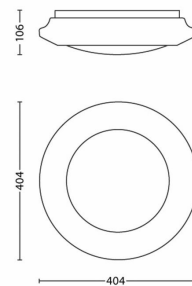

PHILIPS
myLiving
Stropní světlo
Cinnabar 4000k
bílá
LED