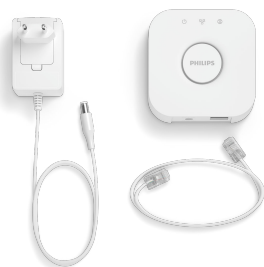

## Hue Bridge

Hue

Jednoduché nastavení

Inteligentní ovládání

Přidejte až 50 světel

Ovládejte systém hlasem

8719514342620