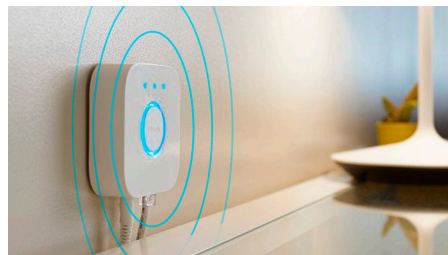

Můstek Hue Bridge

Můstek Hue Bridge představuje základní součást chytrého osobního systému osvětlení Philips Hue. Funguje jako mozek celého systému, komunikuje jak s chytrými žárovkami, tak s aplikací Hue a zajišťuje, aby vše dohromady fungovalo. Je také nutný pro různé automatizační funkce chytré domácnosti, například plánování pravidelných činností a časování.