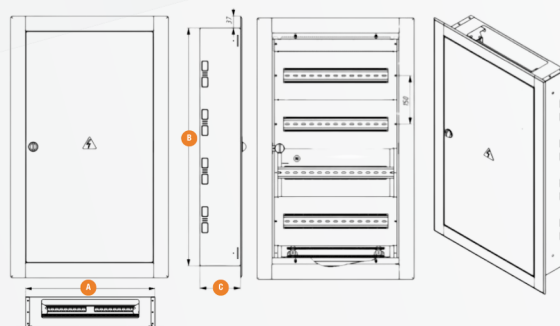

## Základní informace:

- IP 30; 125 A; 500 V; IK 07; třída I
- provedení nástěnné a vestavné
- elegantní a čistý design
- vyrobeno z ocelového plechu tloušťky 1 mm
- materiál - lakovaný kov, barva bílá (RAL 9003)
- ideální pro provoz v průmyslu, dílnách, kancelářích, domácnostech a střediscích pro instalaci ochranných, ovládacích a spínacích zařízení
- max. teplota 40 °C, min -5 °C
- komfortní prostor pro uložení kabelů ve všech potřebných směrech vedení
- označení P - pod omítku, N - na omítku
- v souladu s normami EN 61439, EN 60670-24 a EN 62208

**Série M-BOX P-18**

Název (typ)	Počet řad	Moduly	Rozměry (mm) A x B x C
M-BOX P 18/1-18	1	18	415 x 285 x 130
M-BOX P 36/2-18	2	36	415 x 435 x 130
M-BOX P 54/3-18	3	54	415 x 585 x 130
M-BOX P 72/4-18	4	72	415 x 735 x 130
M-BOX P 90/5-18	5	90	415 x 885 x 130
M-BOX P 108/6-18	6	108	415 x 1035 x 130
M-BOX P 126/7-18	7	126	415 x 1185 x 130
M-BOX P 144/8-18	8	144	415 x 1335 x 130

## Série M-BOX N-18

Název (typ)	Počet řad	Moduly	Rozměry (mm) A x B x C
M-BOX N 18/1-18	1	18	436 x 305 x 130
M-BOX N 36/2-18	2	36	436 x 455 x 130
M-BOX N 54/3-18	3	54	436 x 605 x 130
M-BOX N 72/4-18	4	72	436 x 755 x 130
M-BOX N 90/5-18	5	90	436 x 905 x 130
M-BOX N 108/6-18	6	108	436 x 1055 x 130
M-BOX N 126/7-18	7	126	436 x 1205 x 130
M-BOX N 144/8-18	8	144	436 x 1355 x 130

## Výhody:

- vysoká pevnost zajištěná díky svařované konstrukci
- opatřeno práškovým nástřikem pro ochranu proti korozi
- dodáváno se speciálním zámekem
- vybavené kovovou ochrannou clonou, DIN lištou pro instalaci zařízení, nulovými můstky 9×6 mm, izolátory nulových můstků a montážní sadou dveře uzpůsobené pro pravolevé otevírání
- odnímatelné dělené modulární kryty jednotlivých řad
- hloubka rozvodnice 130 mm
- u podomítkové varianty je možný přívod kabelů zezadu i z boku