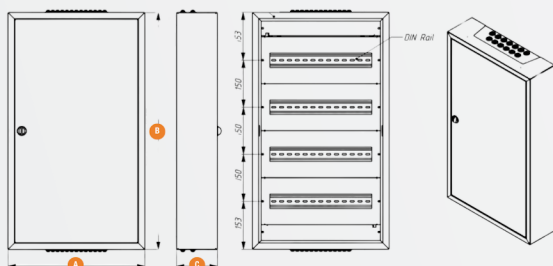

## Základní informace:

- IP 30; 125 A; 500 V; IK 07; třída I
- provedení nástěnné a vestavné
- elegantní a čistý design
- vyrobeno z ocelového plechu tloušťky 1 mm
- materiál - lakovaný kov, barva bílá (RAL 9003)
- ideální pro provoz v průmyslu, dílnách, kancelářích, domácnostech a střediscích pro instalaci ochranných, ovládacích a spínacích zařízení
- max. teplota 40 °C, min -5 °C
- komfortní prostor pro uložení kabelů ve všech potřebných směrech vedení
- označení P - pod omítku, N - na omítku
- v souladu s normami EN 61439, EN 60670-24 a EN 62208

**Série M-BOX P-18**

Název (typ)	Počet řad	Moduly	Rozměry (mm) A x B x C
M-BOX P 18/1-18	1	18	415 x 285 x 130
M-BOX P 36/2-18	2	36	415 x 435 x 130
M-BOX P 54/3-18	3	54	415 x 585 x 130
M-BOX P 72/4-18	4	72	415 x 735 x 130
M-BOX P 90/5-18	5	90	415 x 885 x 130
M-BOX P 108/6-18	6	108	415 x 1035 x 130
M-BOX P 126/7-18	7	126	415 x 1185 x 130
M-BOX P 144/8-18	8	144	415 x 1335 x 130

## Série M-BOX N-18

Název (typ)	Počet řad	Moduly	Rozměry (mm) A x B x C
M-BOX N 18/1-18	1	18	436 x 305 x 130
M-BOX N 36/2-18	2	36	436 x 455 x 130
M-BOX N 54/3-18	3	54	436 x 605 x 130
M-BOX N 72/4-18	4	72	436 x 755 x 130
M-BOX N 90/5-18	5	90	436 x 905 x 130
M-BOX N 108/6-18	6	108	436 x 1055 x 130
M-BOX N 126/7-18	7	126	436 x 1205 x 130
M-BOX N 144/8-18	8	144	436 x 1355 x 130

## Výhody:

- vysoká pevnost zajištěná díky svařované konstrukci
- opatřeno práškovým nástřikem pro ochranu proti korozi
- dodáváno se speciálním zámekem
- vybavené kovovou ochrannou clonou, DIN lištou pro instalaci zařízení, nulovými můstky 9×6 mm, izolátory nulových můstků a montážní sadou dveře uzpůsobené pro pravolevé otevírání
- odnímatelné dělené modulární kryty jednotlivých řad
- hloubka rozvodnice 130 mm
- u podomítkové varianty je možný přívod kabelů zezadu i z boku