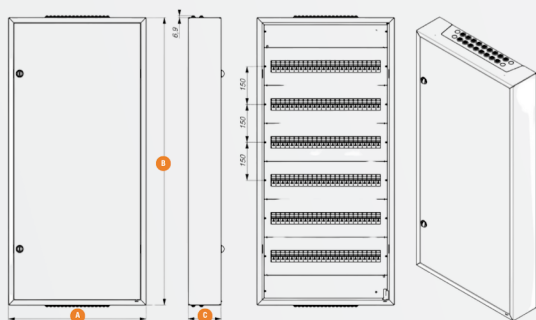

## Série M-BOX N-18

Název (typ)	Počet řad	Moduly	Rozměry (mm) A x B x C
M-BOX N 18/1-18	1	18	436 x 305 x 130
M-BOX N 36/2-18	2	36	436 x 455 x 130
M-BOX N 54/3-18	3	54	436 x 605 x 130
M-BOX N 72/4-18	4	72	436 x 755 x 130
M-BOX N 90/5-18	5	90	436 x 905 x 130
M-BOX N 108/6-18	6	108	436 x 1055 x 130
M-BOX N 126/7-18	7	126	436 x 1205 x 130
M-BOX N 144/8-18	8	144	436 x 1355 x 130

## Výhody:

- vysoká pevnost zajištěná díky svařované konstrukci
- opatřeno práškovým nástřikem pro ochranu proti korozi
- dodáváno se speciálním zámekem
- vybavené kovovou ochrannou clonou, DIN lištou pro instalaci zařízení, nulovými můstky 9×6 mm, izolátory nulových můstků a montážní sadou dveře uzpůsobené pro pravolevé otevírání
- odnímatelné dělené modulární kryty jednotlivých řad
- hloubka rozvodnice 130 mm
- u podomítkové varianty je možný přívod kabelů zezadu i z boku

Série M-BOX P-24

Název (typ)	Počet řad	Moduly	Rozměry (mm) A × B × C
M-BOX P 72/3-24	3	72	523 × 665 × 130
M-BOX P 96/4-24	4	96	523 × 815 × 130
M-BOX P 120/5-24	5	120	523 × 965 × 130
M-BOX P 144/6-24	6	144	523 × 1115 × 130

Série M-BOX N-24

Název (typ)	Počet řad	Moduly	Rozměry (mm) A × B × C
M-BOX N 72/3-24	3	72	544 × 686 × 130
M-BOX N 96/4-24	4	96	544 × 836 × 130
M-BOX N 120/5-24	5	120	544 × 986 × 130
M-BOX N 144/6-24	6	144	544 × 1136 × 130