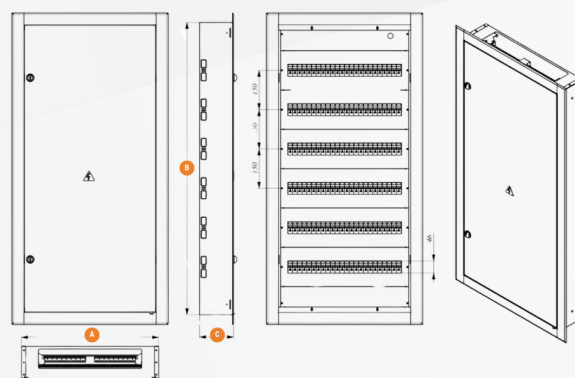

## Základní informace:

- IP 30; 125 A; 500 V; IK 07; třída I
- provedení nástěnné a vestavné
- elegantní a čistý design
- vyrobeno z ocelového plechu tloušťky 1 mm
- materiál - lakovaný kov, barva bílá (RAL 9003)
- ideální pro provoz v průmyslu, dílnách, kancelářích, domácnostech a střediscích pro instalaci ochranných, ovládacích a spínacích zařízení
- max. teplota 40 °C, min -5 °C
- komfortní prostor pro uložení kabelů ve všech potřebných směrech vedení
- označení P - pod omítku, N - na omítku
- v souladu s normami EN 61439, EN 60670-24 a EN 62208

## Série M-BOX N-18

Název (typ)	Počet řad	Moduly	Rozměry (mm) A x B x C
M-BOX N 18/1-18	1	18	436 x 305 x 130
M-BOX N 36/2-18	2	36	436 x 455 x 130
M-BOX N 54/3-18	3	54	436 x 605 x 130
M-BOX N 72/4-18	4	72	436 x 755 x 130
M-BOX N 90/5-18	5	90	436 x 905 x 130
M-BOX N 108/6-18	6	108	436 x 1055 x 130
M-BOX N 126/7-18	7	126	436 x 1205 x 130
M-BOX N 144/8-18	8	144	436 x 1355 x 130

## Výhody:

- vysoká pevnost zajištěná díky svařované konstrukci
- opatřeno práškovým nástřikem pro ochranu proti korozi
- dodáváno se speciálním zámekem
- vybavené kovovou ochrannou clonou, DIN lištou pro instalaci zařízení, nulovými můstky 9×6 mm, izolátory nulových můstků a montážní sadou dveře uzpůsobené pro pravolevé otevírání
- odnímatelné dělené modulární kryty jednotlivých řad
- hloubka rozvodnice 130 mm
- u podomítkové varianty je možný přívod kabelů zezadu i z boku

Série M-BOX P-24

Název (typ)	Počet řad	Moduly	Rozměry (mm) A × B × C
M-BOX P 72/3-24	3	72	523 × 665 × 130
M-BOX P 96/4-24	4	96	523 × 815 × 130
M-BOX P 120/5-24	5	120	523 × 965 × 130
M-BOX P 144/6-24	6	144	523 × 1115 × 130