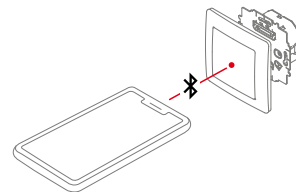

Ovládání vypínače mobilem přes Bluetooth

3