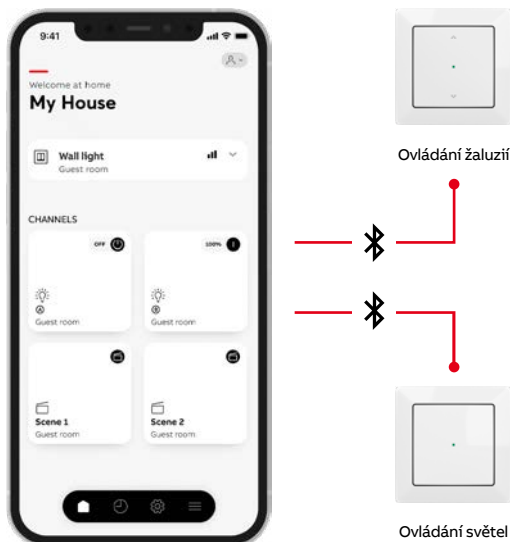

- 01 pudrová / bílá
vypínač + zásuvka
- 02 pudrová / bílá
- 03 olivová / bílá
- 04 greige / bílá
- 05 šedá / bílá

Zoni®

Vypínač nové generace

ABB flexTronics®

je nový všestranný typ přístroje, který umožňuje jednoduchou změnu obyčejného vypínače v dálkově ovládatelný přes Bluetooth až po ovladač v chytré domácnosti. Pro světla i žaluzie.